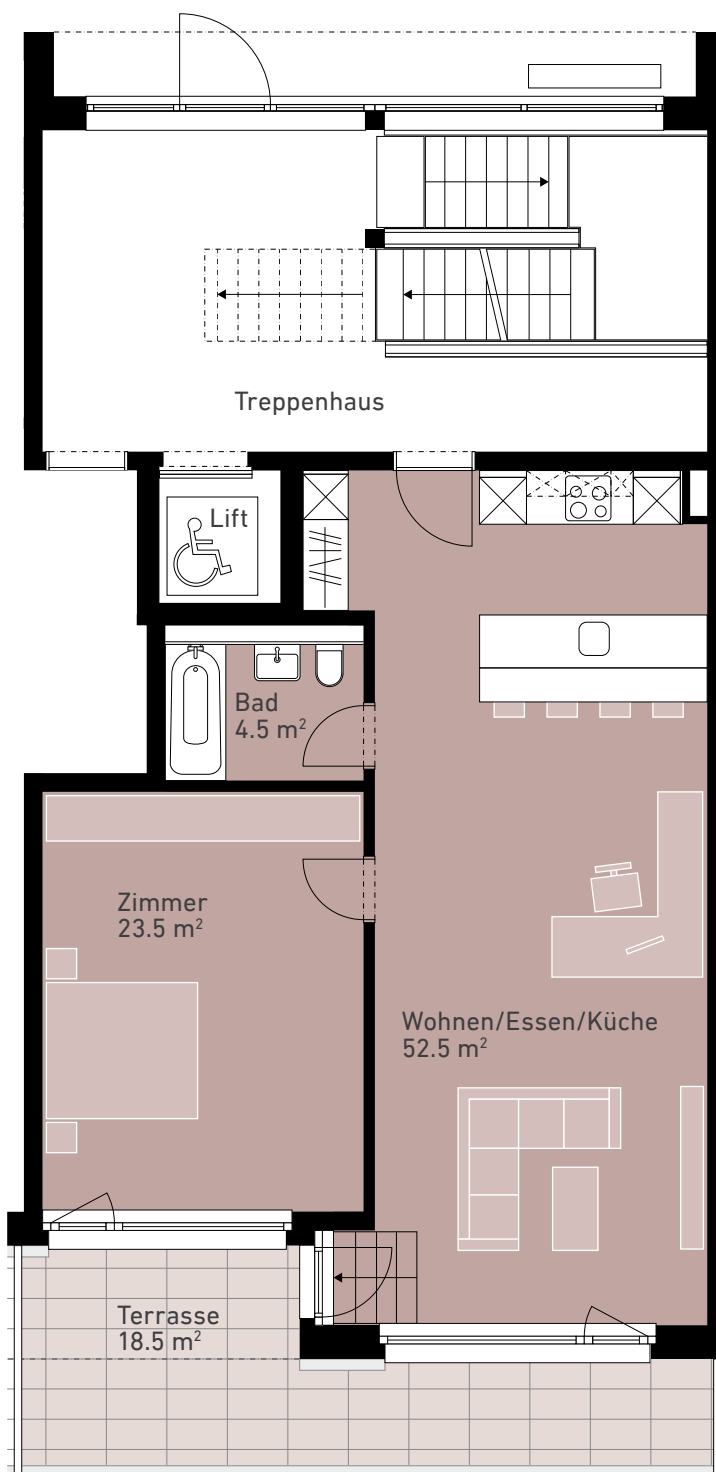

BAHNHOFSTRASSE 58 | ERDGESCHOSS

## 2.5 ZIMMER

### WOHNUNGSANGABEN

Wohnfläche: 80.5 m<sup>2</sup>

Terrasse: 18.5 m<sup>2</sup>

Wohnungs-Nr.: 1.002

0 1 2 3 4 5m

Alle Angaben, Pläne, Zeichnungen usw. sind unverbindlich. Änderungen bleiben bis Bauvollendung vorbehalten.